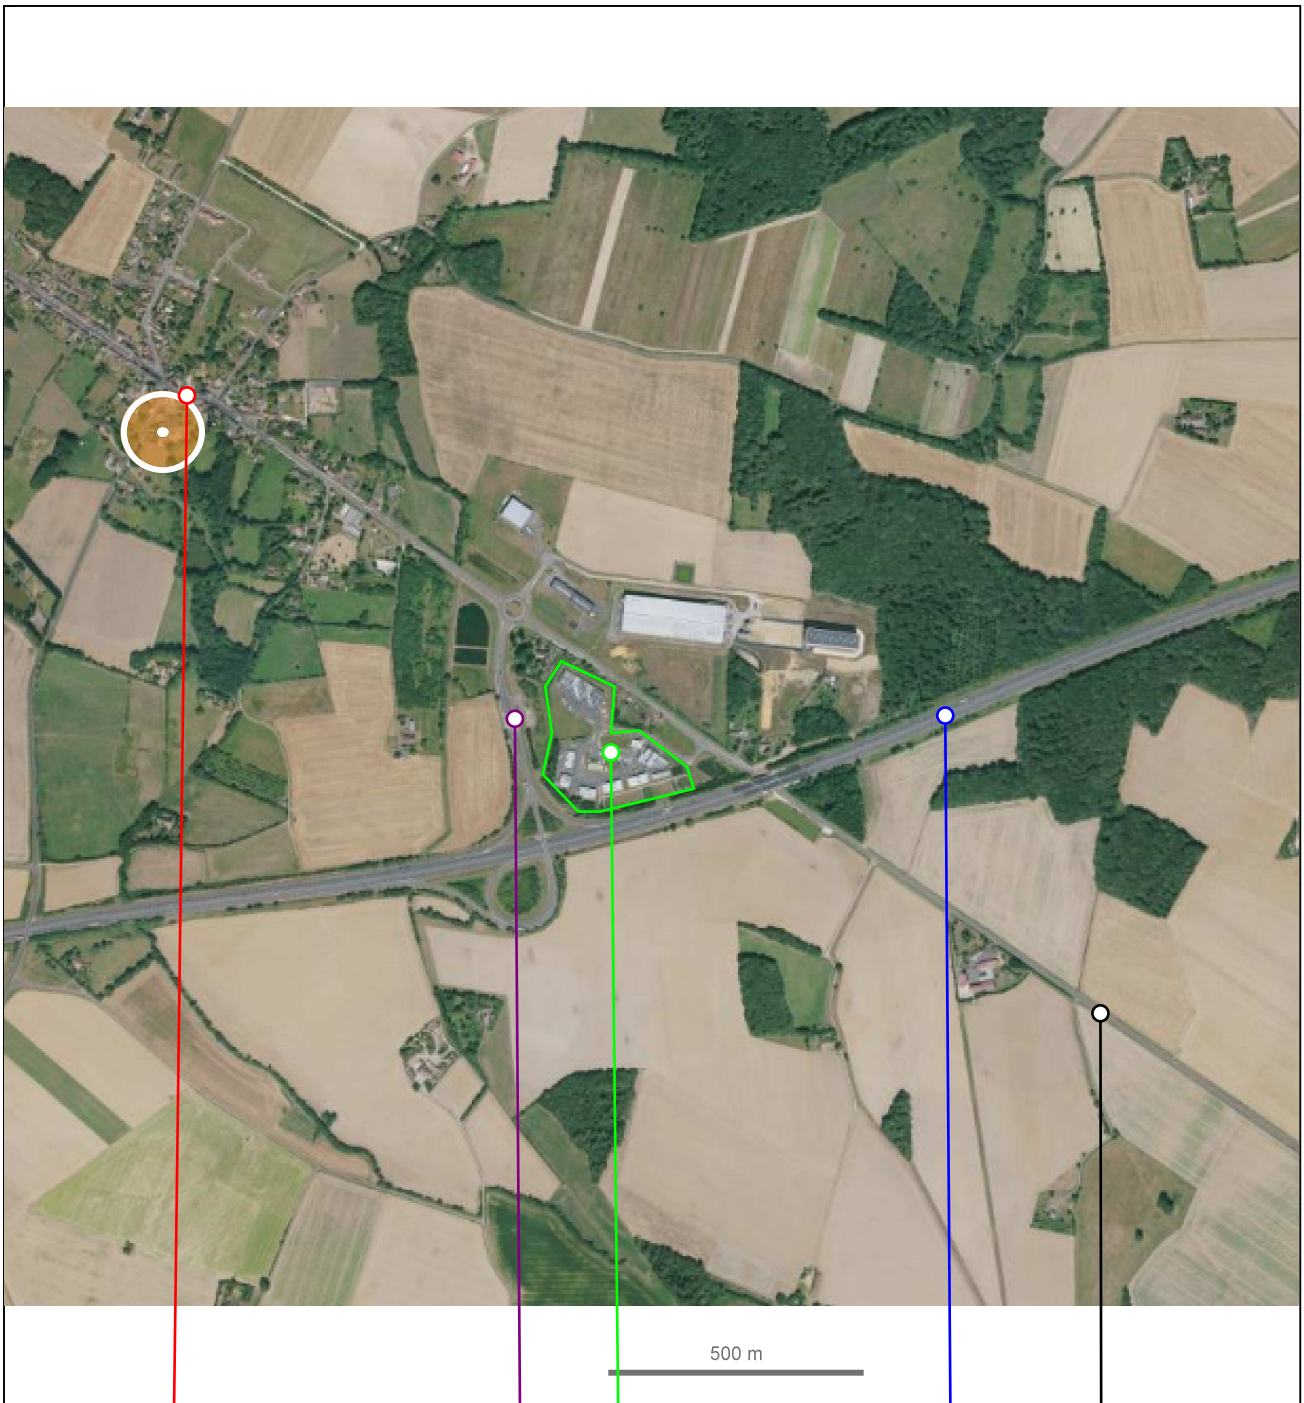

Vue aérienne 1-20000

© IGN 2019 - www.geoportail.gouv.fr/mentions-legales

Longitude : 1° 02' 14" E
Latitude : 48° 14' 06" N

Luigny

CMS High Tech

RD 955

Sortie autoroute

Autoroute A11 - L'Océane